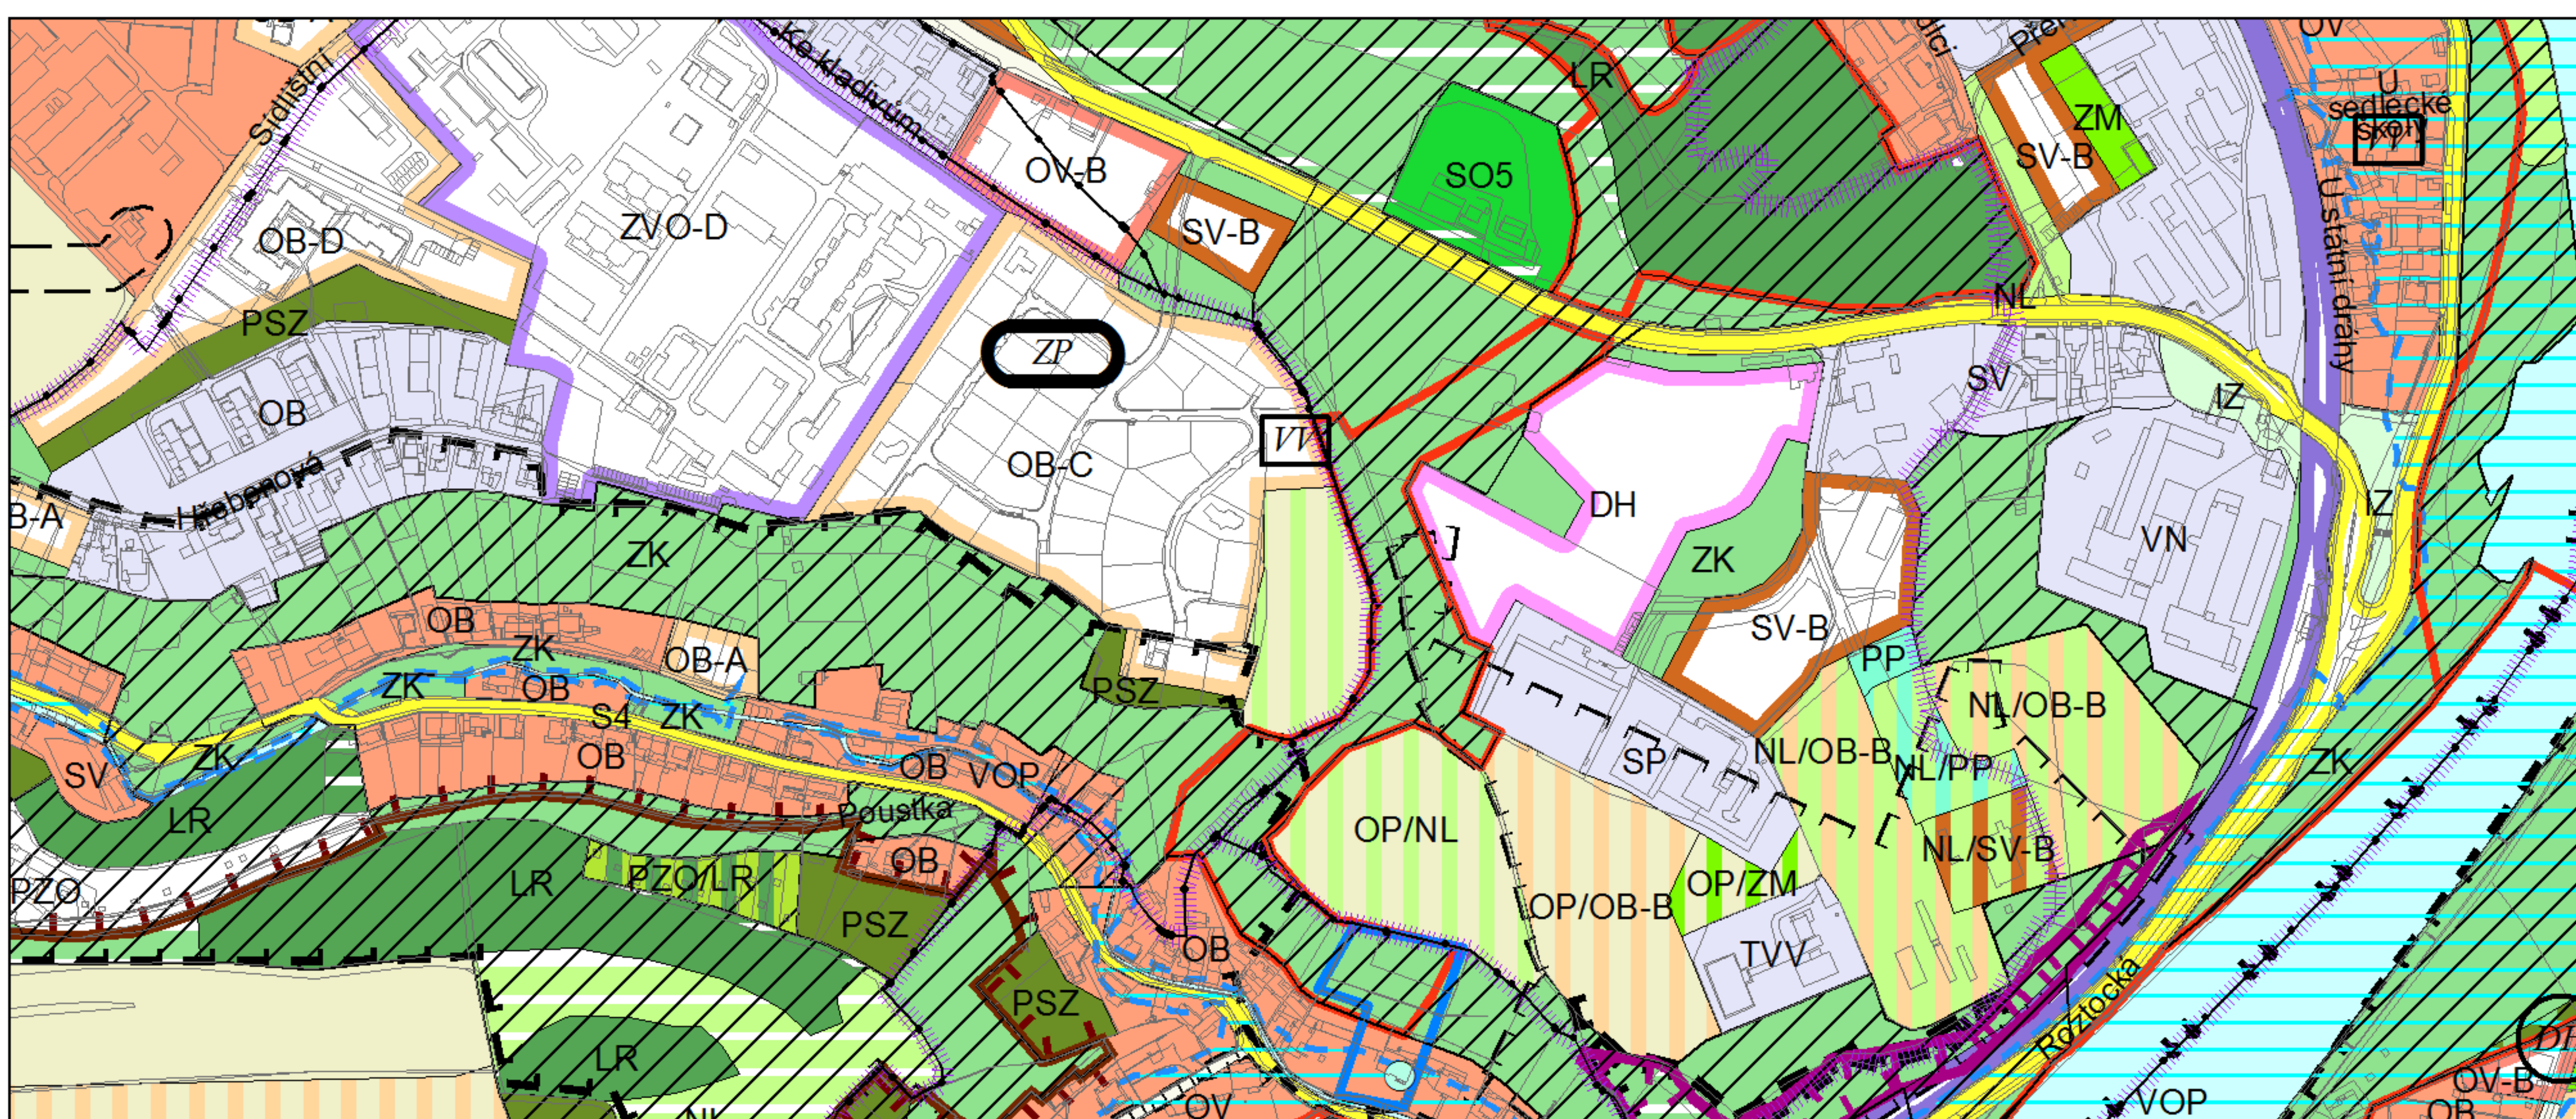

Výkres č. 31 – Podrobné členění ploch zeleně, platný stav k 1. 1. 2017

M 1 : 10 000

Promítnutí změny do výkresu č. 31 - Podrobné členění ploch zeleně

M 1 : 10 000